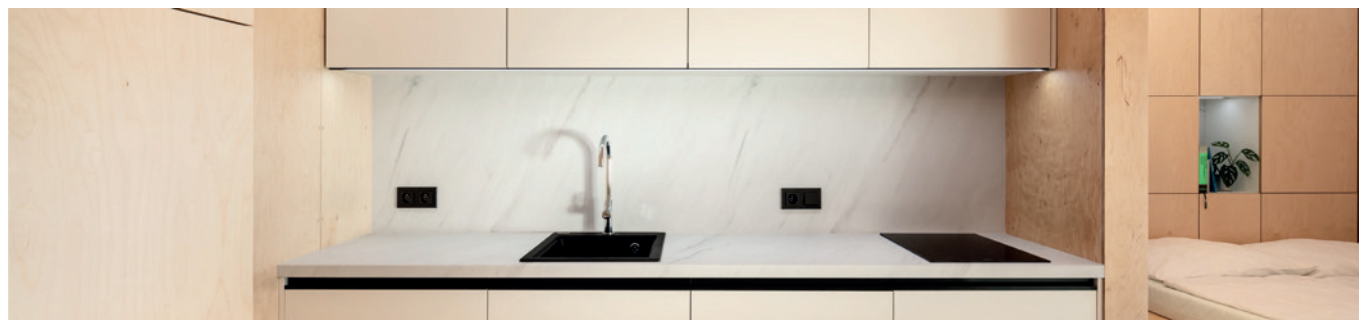

Vnútorné vybavenie

Vykurovanie hlav.miestnosti	v1 Panel topný sálavý s akumuláciou tepla GLOA AKU, biela bridlica	v2 Pec na drevo JOTUL F 105 R LL, čierna	
Vykurovanie kúpeľne	Panel topný sálavý - Gloa Slim 500, biela bridlica		
Bojler	Ariston Velis 100l		
Vzduchotechnika voliteľné	Klimatizácia split nástenná - Mitsubishi Kirigamine Zen		
Vonkajšie dvere	Dvere posuvné celopresklené, VSG, ALU 2.205 x 2.600 mm (ŠxV) Aliplast ULTRAGLIDE, RAL 9004		
Okno	Okno posuvné celopresklené trojsklo, VSG, ALU 2.205 x 2.465 mm (ŠxV) Aliplast ULTRAGLIDE, RAL 9004		
Okno sanita	Okno otvárateľné/sklonné pravé, VSG, ALU 750 x 750 mm (ŠxV) Aliplast SUPERIAL Standard, Skryté krídlo, RAL 9004		
Vnútorne dvere	Dvere posuvné drevené, do JAP puzdra, kovanie PR-1096Z		
Vstavané skrine	v1 Preglejka brezová, lak bezfarebný matný	v2 Preglejka brezová, glazura biela matná	v3 Preglejka brezová, moridlo hnedé matné
Posteľ pevná s úložným priestorom a roštom	v1 Posteľ 1600x2000 mm výroba na mieru, Preglejka brezová, lak bezfarebný matný	v2 Posteľ 1600x2000 mm výroba na mieru, Preglejka brezová, glazura biela matná	v3 Posteľ 1600x2000 mm výroba na mieru, Preglejka brezová, moridlo hnedé matné

Kuchyňa

Kuchynské skrinky spodné + horné, dvierka	v1 Drevotrieska Egger Prémiová Biela- W1000 ST9	v2 Dřevotříska Egger Perlovo šedá- U763 ST9	v3 Dřevotříska Egger Soft Čierna- U899 ST9
Vnútorne police	Dřevotříska Egger - Prémiová Biela - W1000 ST9		
Pracovná deska	Dřevotříska Egger - Mramor Levanto biely, F812 ST9		
Zadný panel	Dřevotříska Egger - Mramor Levanto biely, F812 ST9		
Chladnička	Vstavaná chladnička, statická - AEG SKB58211AF		
Baterie umyvadlová	Franke - FP 0408.031, Chrom		
Drez	Franke - Kubus KSG 218 Onyx, Čierna		
Umývačka riadu	Vstavaná - AEG AIRDRY FSK93707P, 600 mm		
Deska varná indukčná	AEG BRIDGE IKE42640KB, 360 mm