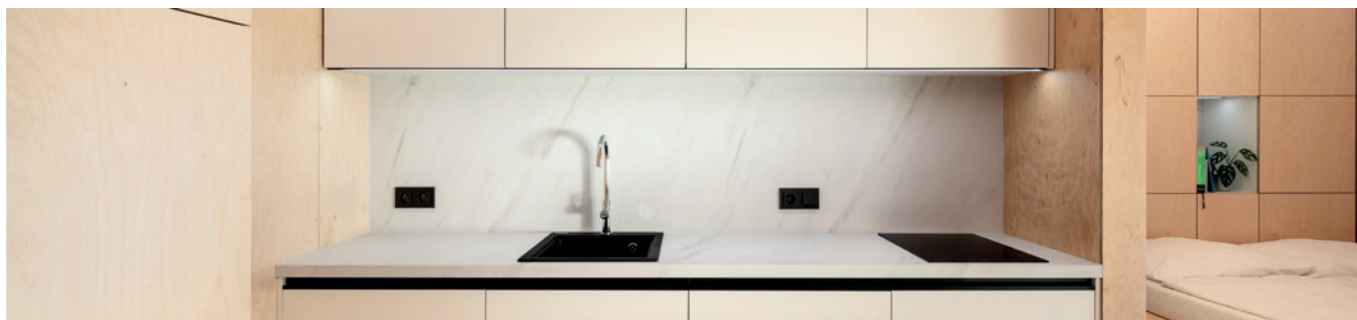

Vnútorné vybavenie

Vykurovanie hlav.miestnosti	v1 Panel topný sálavý s akumuláciou tepla GLOA AKU, biela bridlica	v2 Pec na drevo JOTUL F 105 R LL, čierna	
Vykurovanie kúpeľne	Panel topný sálavý - Gloa Slim 500, biela bridlica		
Bojler	Ariston Velis 100l		
Vzduchotechnika voliteľné	Klimatizácia split nástenná - Mitsubishi Kirigamine Zen		
Vonkajšie dvere	Dvere posuvné celopresklenené, VSG, ALU 2.205 x 2.600 mm (ŠxV) Aliplast ULTRAGLIDE, RAL 9004		
Okno	Okno posuvné celopresklenené trojsklo, VSG, ALU 2.205 x 2.465 mm (ŠxV) Aliplast ULTRAGLIDE, RAL 9004		
Okno sanita	Okno otváravo/sklonné pravé, VSG, ALU 750 x 750 mm (ŠxV) Aliplast SUPERIAL Standard,Skryté krídlo ,RAL 9004		
Vnútorne dvere	Dvere posuvné drevené, do JAP puzdra, kovanie PR-1096Z		
Vstavané skrine	v1 Preglejka brezová, lak bezfarebný matný	v2 Preglejka brezová, glazura biela matná	v3 Preglejka brezová, moridlo hnedé matné
Posteľ pevná s úložným priestorom a roštom	v1 Posteľ 1600x2000 mm výroba na mieru, Preglejka brezová, lak bezfarebný matný	v2 Posteľ 1600x2000 mm výroba na mieru, Preglejka brezová, glazura biela matná	v3 Posteľ 1600x2000 mm výroba na mieru, Preglejka brezová, moridlo hnedé matné

Kuchyňa

Kuchynské skrinky spodné + horné, dvierka	v1 Drevotrieska Egger Prémiová Biela- W1000 ST9	v2 Dřevotříska Egger Perlovo šedá- U763 ST9	v3 Dřevotříska Egger Soft Čierna- U899 ST9
Vnútorne police	Dřevotříska Egger - Prémiová Biela - W1000 ST9		
Pracovná deska	Dřevotříska Egger - Mramor Levanto biely, F812 ST9		
Zadný panel	Dřevotříska Egger - Mramor Levanto biely, F812 ST9		
Chladnička	Vstavaná chladnička, statická - AEG SKB58211AF		
Baterie umyvadlová	Franke - FP 0408.031, Chrom		
Drez	Franke - Kubus KSG 218 Onyx, Čierna		
Umývačka riadu	Vstavaná - AEG AIRDRY FSK93707P, 600 mm		
Deska varná indukčná	AEG BRIDGE IKE42640KB, 360 mm