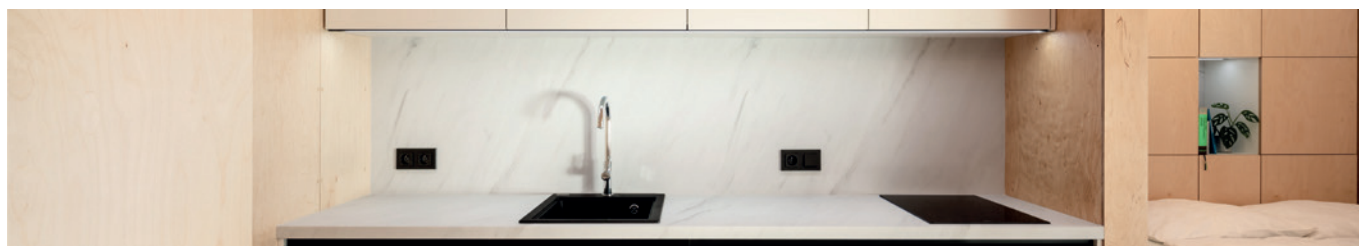

Vnútorné vybavenie

Vykurovanie hlav.miestnosti	v1 Panel topný sálavý s akumuláciou tepla GLOA AKU, biela bridlica	v2 Pec na drevo JOTUL F 105 R LL, čierna	
Vykurovanie kúpeľne	Panel topný sálavý - Gloa Slim 500, biela bridlica		
Bojler	Ariston Velis 100l		
Vzduchotechnika voliteľné	Klimatizácia split nástenná - Mitsubishi Kirigamine Zen		
Vonkajšie dvere	Dvere posuvné celopresklenené, VSG, ALU 2.205 x 2.600 mm (ŠxV) Aliplast ULTRAGLIDE, RAL 9004 Dvere otváracé pravé, VSG, ALU 1085 x 2600 mm (ŠxV) - Aliplast SUPERIAL Standard, Skryté kridlo, RAL 9004		
Okno	Okno posuvné celopresklenené trojsklo, VSG, ALU 2.205 x 2.465 mm (ŠxV) Aliplast ULTRAGLIDE, RAL 9004		
Okno sanita	Okno otváraco/sklonné pravé, VSG, ALU 750 x 750 mm (ŠxV) Aliplast SUPERIAL Standard, Skryté kridlo, RAL 9004		
Vnútorne dvere	Dvere posuvné drevené, do JAP puzdra, kovanie PR-1096Z		
Vstavané skrine	v1 Pregeljka brezová, lak bezfarebný matný	v2 Pregeljka brezová, glazura biela matná	v3 Pregeljka brezová, moridlo hnedé matné
Postel pevná s úložným priestorom a roštom	v1 Posteľ 1600x2000 mm výroba na mieru, Pregeljka brezová, lak bezfarebný matný	v2 Posteľ 1600x2000 mm výroba na mieru, Pregeljka brezová, glazura biela matná	v3 Posteľ 1600x2000 mm výroba na mieru, Pregeljka brezová, moridlo hnedé matné

Kuchyňa

Kuchynské skrinky spodné + horné, dvierka	v1 Drevotrieska Egger Prémiová Biela - W1000 ST9	v2 Dřevotříska Egger Perlovo šedá - U763 ST9	v3 Dřevotříska Egger Soft Čierna - U899 ST9
Vnútorne police	Dřevotříska Egger - Prémiová Biela - W1000 ST9		
Pracovná deska	Dřevotříska Egger - Mramor Levanto biely, F812 ST9		
Zadný panel	Dřevotříska Egger - Mramor Levanto biely, F812 ST9		
Chladnička	Vstavaná chladnička, statická - AEG SKB58211AF		
Baterie umyvadlová	Franke - FP 0408.031, Chrom		
Drez	Franke - Kubus KSG 218 Onyx, Čierna		
Umývačka riadu	Vstavaná - AEG AIRDRY FSK93707P, 600 mm		
Deska varná indukčná	AEG BRIDGE IKE42640KB, 360 mm